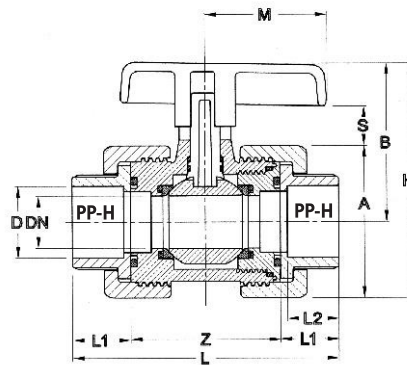

## TEFLON - EPDM

d	DN	A	B	H	L	M	S	Z	L1	L2	Gr	Quant
20	15	47	45	69	83	35	10	43	20	17	80	B 40
25	20	67	70	103	112	53	17	65	23	19,5	224	C 40
32	25	67	70	103	126	53	17	65	30	22,5	228	C 40
40	32	93	92	139	147	64	21	87	30	27	521	C 16
50	40	93	92	139	156	64	21	87	34	31	529	C 16
60	50	113	105	162	190	73	23	100	44	38	865	C 10
63	50	113	105	162	190	73	23	100	44	38	865	C 10

Terminais rosca fêmea

Union ends female

Pièces folles femelle

Manguitos enlace hembra

02 61 2131 000

G	I	A	D	Z	Gr	Quant
"1/2	20	36	28	5	7	A 60
"3/4	23	50	36	7	15	A 30
1"	30	50	42	11	17	A 20
1" 1/4	30.5	74.5	52	9.5	38	B 60
1" 1/2	34.5	74.5	63	12.5	48	B 40
2"	44	90	77	18	86	B 20