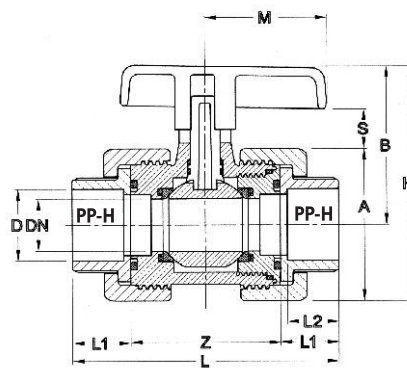

Válvulas de soldar

Welding valves

Vannes à souder

Válvulas de soldar

02 53 2296 000

TEFLON - VITON

d	DN	A	B	H	L	M	S	Z	L1	L2	Gr	Quant
20	15	47	45	69	83	35	10	43	20	17	80	B 40
25	20	67	70	103	112	53	17	65	23	19,5	224	C 40
32	25	67	70	103	126	53	17	65	30	22,5	228	C 40
40	32	93	92	139	147	64	21	87	30	27	521	C 16
50	40	93	92	139	156	64	21	87	34	31	529	C 16
60	50	113	105	162	190	73	23	100	44	38	865	C 10
63	50	113	105	162	190	73	23	100	44	38	865	C 10

Nº Código

02 53 2296 020

02 53 2296 025

02 53 2296 032

02 53 2296 040

02 53 2296 050

02 53 2296 060

02 53 2296 063